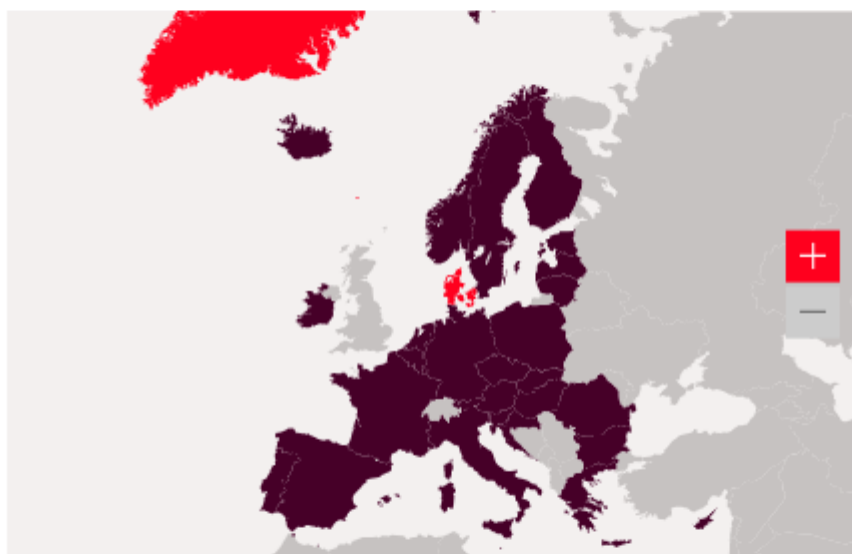

Sådan får du adgang til DRTV i udlandet

1. Log ind på DR
2. Find 'DRTV i udlandet' under indstillinger
3. Bekræft at du gerne vil se DRTV i udlandet

[START HER](#)

DR i udlandet

Tag DRTV med dig, når du rejser i EU og EØS-lande. Du skal blot bekræfte, at du har fast dansk bopælsadresse, hvilket du gør med MitID.

Bemærk, der kan gå op til en time fra du har bekræftet med MitID, før du kan se DRTV i EU og EØS-landet.

Jeg bekræfter vilkår for DRTV på rejser i EU og EØS-lande.

BEKRÆFT MED MITID

Her kan du se DRTV i udlandet: